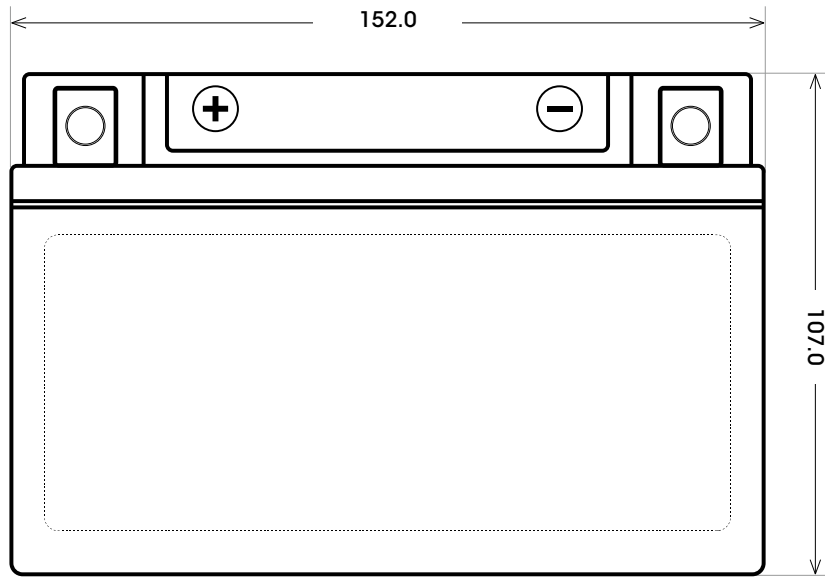

Maßtoleranz:  $\pm 2$  mm

Art. Nr.: **GB.5081277**

Japan Nr.: **CTX9-BS**

Technologie	GEL
Spannung	12 V
Kapazität	9 Ah
Kaltstart	145 A/EN
Länge	152 mm
Breite	88 mm
Höhe	107 mm
Schaltung	1 (+ Pol links)
Polart	Y5
Bodenleiste	B00
Gewicht	3.1 kg

Bodenleiste **B00**

Schaltung **1**

Anschlusspole **Y5**