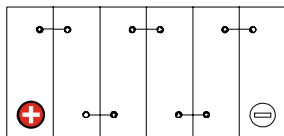

Maßtoleranz:  $\pm 2$  mm

Art. Nr.: **GB.5081277**

Japan Nr.: **CTX9-BS**

Technologie	GEL
Spannung	12 V
Kapazität	9 Ah
Kaltstart	145 A/EN
Länge	152 mm
Breite	88 mm
Höhe	107 mm
Schaltung	1 (+ Pol links)
Polart	Y5
Bodenleiste	B00
Gewicht	3.1 kg

Bodenleiste **B00**

Schaltung **1**

Anschlusspole **Y5**