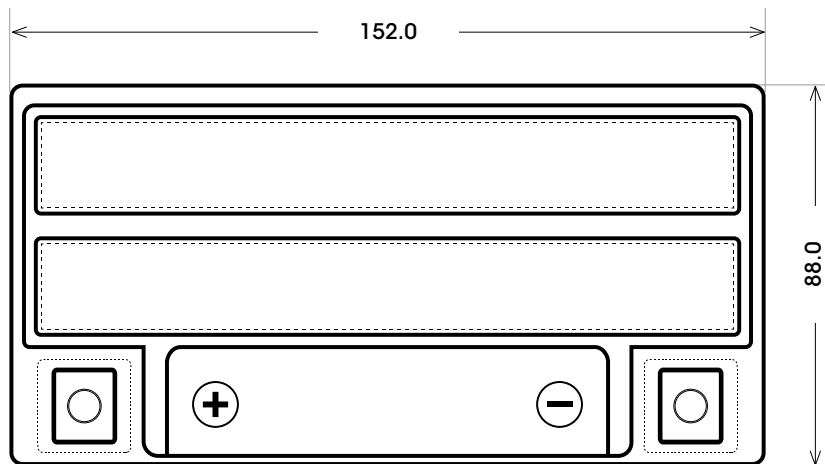

Maßtoleranz:  $\pm 2$  mm

Art. Nr.: **GB.5081277**

Japan Nr.: **CTX9-BS**

Technologie	GEL
Spannung	12 V
Kapazität	9 Ah
Kaltstart	145 A/EN
Länge	152 mm
Breite	88 mm
Höhe	107 mm
Schaltung	1 (+ Pol links)
Polart	Y5
Bodenleiste	B00
Gewicht	3.1 kg

Bodenleiste **B00**

Schaltung **1**

Anschlusspole **Y5**