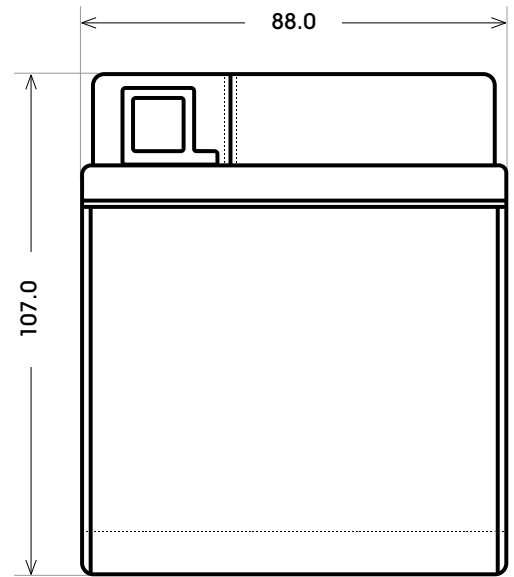

Maßtoleranz:  $\pm 2$  mm

Art. Nr.: **GB.5081277**

Japan Nr.: **CTX9-BS**

Technologie	GEL
Spannung	12 V
Kapazität	9 Ah
Kaltstart	145 A/EN
Länge	152 mm
Breite	88 mm
Höhe	107 mm
Schaltung	1 (+ Pol links)
Polart	Y5
Bodenleiste	B00
Gewicht	3.1 kg

Bodenleiste **B00**

Schaltung **1**

Anschlusspole **Y5**