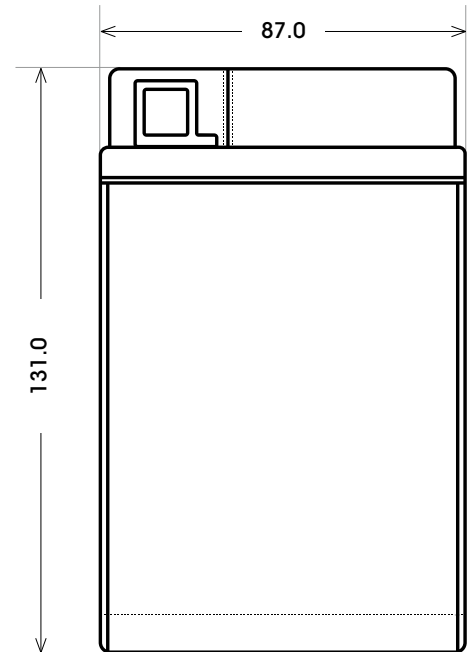

Maßtoleranz: ± 2 mm

Art. Nr.: **GB.5101277**

Japan Nr.: **CTX12-BS**

Technologie	GEL
Spannung	12 V
Kapazität	12 Ah
Kaltstart	215 A/EN
Länge	151 mm
Breite	87 mm
Höhe	131 mm
Schaltung	1 (+ Pol links)
Polart	Y5
Bodenleiste	B00
Gewicht	3.9 kg

Bodenleiste **B00**

Schaltung **1**

Anschlusspole **Y5**