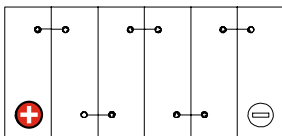

Maßtoleranz: ± 2 mm

Art. Nr.: **GB.5101277**

Japan Nr.: **CTX12-BS**

Technologie	GEL
Spannung	12 V
Kapazität	12 Ah
Kaltstart	215 A/EN
Länge	151 mm
Breite	87 mm
Höhe	131 mm
Schaltung	1 (+ Pol links)
Polart	Y5
Bodenleiste	B00
Gewicht	3.9 kg

Bodenleiste **B00**

Schaltung **1**

Anschlusspole **Y5**