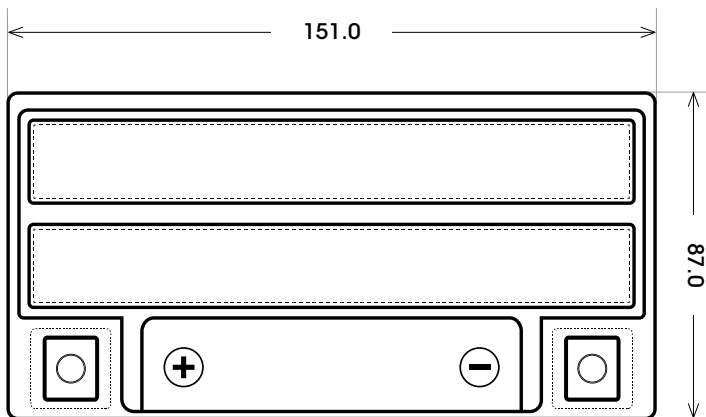

Maßtoleranz: ± 2 mm

Art. Nr.: **GB.5101277**

Japan Nr.: **CTX12-BS**

Technologie	GEL
Spannung	12 V
Kapazität	12 Ah
Kaltstart	215 A/EN
Länge	151 mm
Breite	87 mm
Höhe	131 mm
Schaltung	1 (+ Pol links)
Polart	Y5
Bodenleiste	B00
Gewicht	3.9 kg

Bodenleiste **B00**

Schaltung **1**

Anschlusspole **Y5**