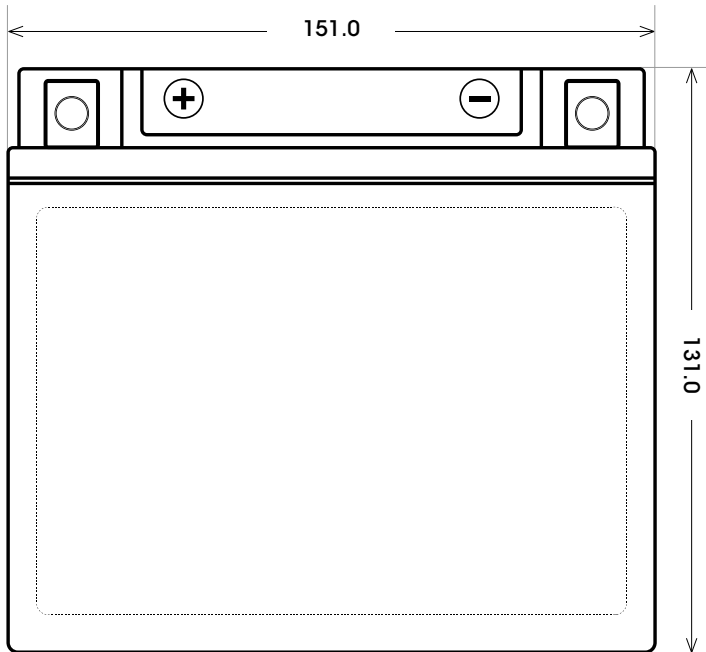

Maßtoleranz: ± 2 mm

Art. Nr.: **GB.5101277**

Japan Nr.: **CTX12-BS**

Technologie	GEL
Spannung	12 V
Kapazität	12 Ah
Kaltstart	215 A/EN
Länge	151 mm
Breite	87 mm
Höhe	131 mm
Schaltung	1 (+ Pol links)
Polart	Y5
Bodenleiste	B00
Gewicht	3.9 kg

Bodenleiste **B00**

Schaltung **1**

Anschlusspole **Y5**